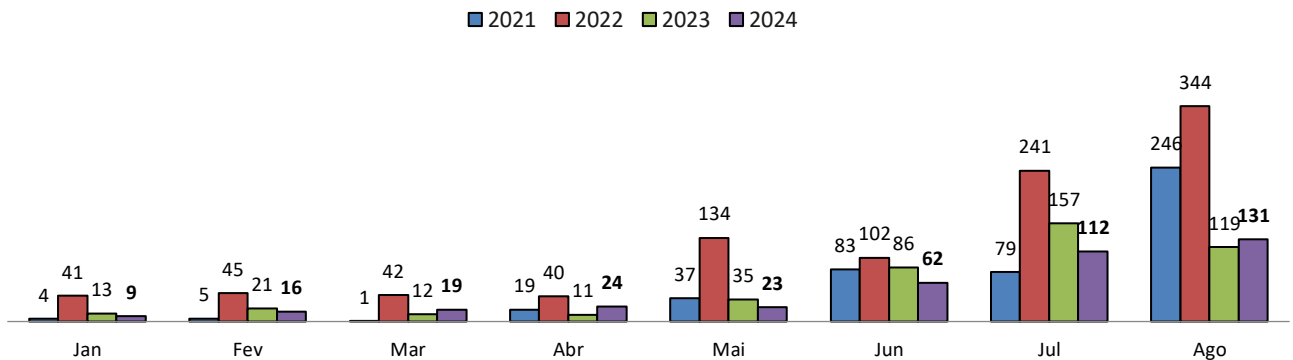

Resumo Queimadas (Parcial até 02/09/2024)

Quadro 01. Evolução das denúncias de queima ao longo dos meses nos últimos anos.

QUEIMADAS	JAN	FEV	MAR	ABR	MAI	JUN	JUL	AGO	Total
2020	7	6	7	53	215	265	379	1039	1971
2021	4	5	1	19	37	83	79	246	474
2022	41	45	42	40	134	102	241	344	989
2023	13	21	12	11	35	86	157	119	457
2024	9	16	19	24	23	62	112	131	396
% em relação a 2023	-31	-24	58	118	-34	-28	-29	10	-24

OBS: Parcial até 02/09/2024

DENÚNCIAS DE QUEIMA DE 2021 A 31/AGO/2024