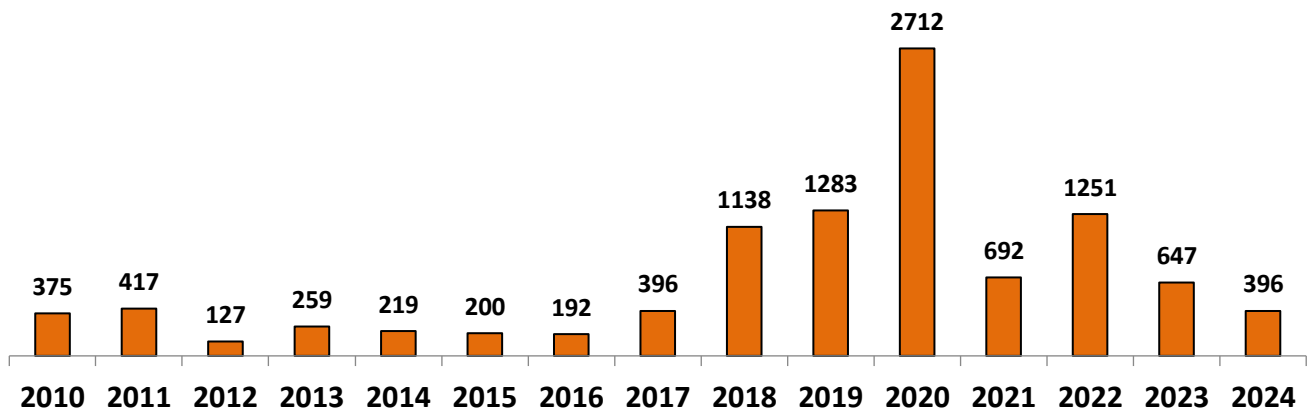

Denúncias de Queima/2010 a 31/AGO/2024

Quadro 02. Indicadores de ações referentes às queimadas urbanas.

PEÇAS FISCAIS.2024	JAN	FEV	MAR	ABR	MAI	JUN	JUL	AGO	SET	OUT	NOV	DEZ	TOTAL
TERMO DE ADVERTENCIA	1	17	19	18	12		19	11					97
AUTO DE INFRAÇÃO		1		1				5					7

Valor das Multas Aplicadas Por Queima: 414 UFMRB = (R$ 70.098,48) OBS: Parcial até 02/09/2024

OBS.: Já foram cadastrados 362 lotes baldios potencialmente susceptíveis ao fogo. Destes, 73 receberam Orientação Técnica para tomarem as providências, 224 NÃO foram identificados os possíveis proprietários para serem notificados a tomarem as providências e 16 ainda estão em análise para notificação.