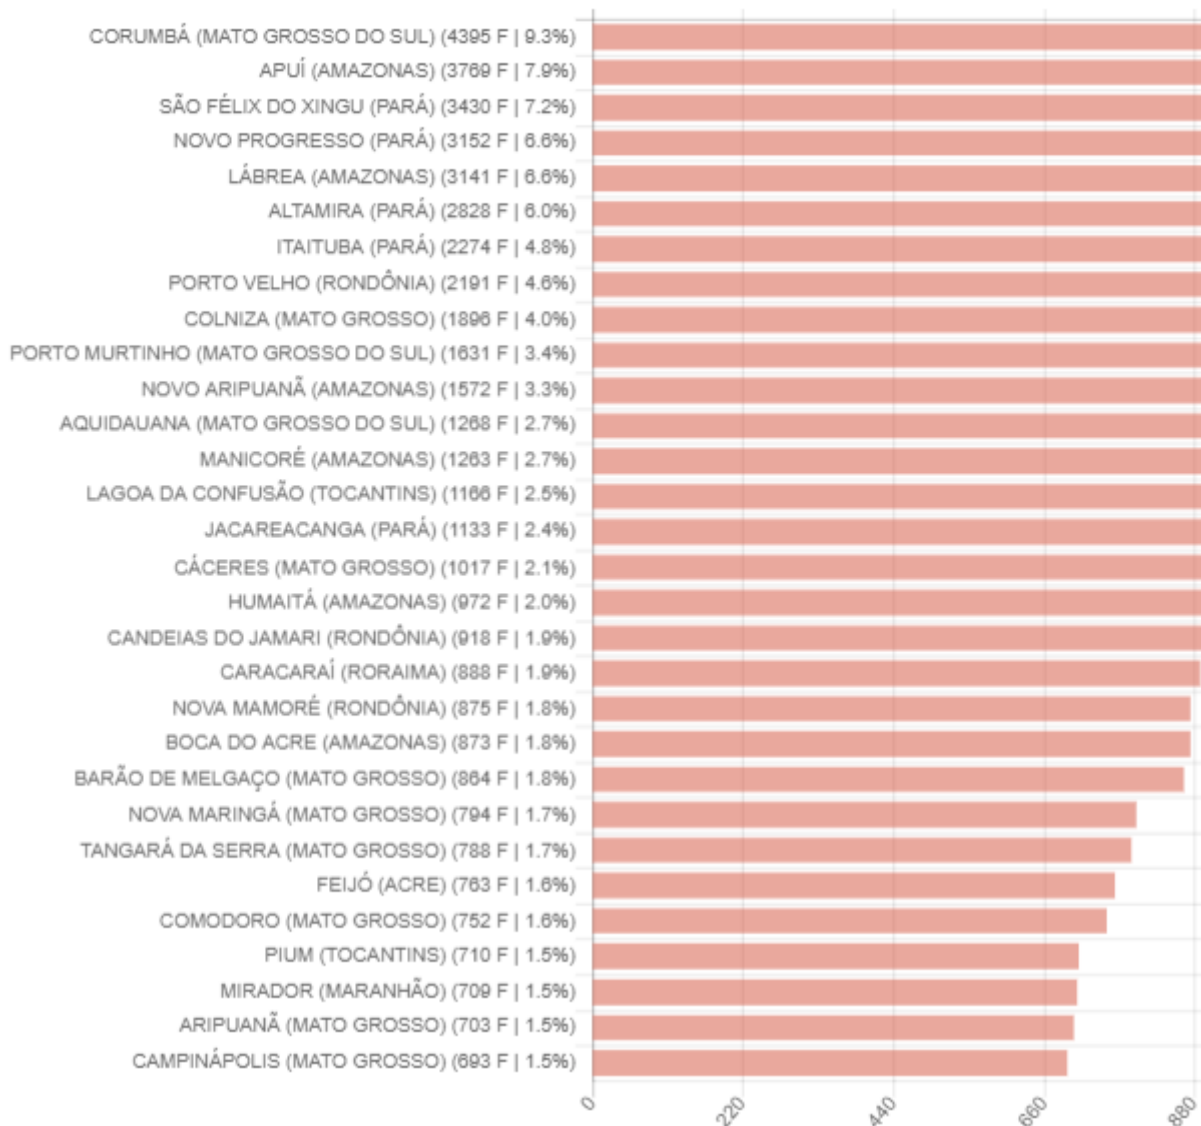

MUNICÍPIOS NO PAÍS COM MAIS FOCOS (<= 30) (47428 FOCOS, DE 2024/01/01 A 2024/09/02)

Municípios do País

FONTE: Satélite de referência (Aqua Tarde) 02/09/2024, 07:30h.