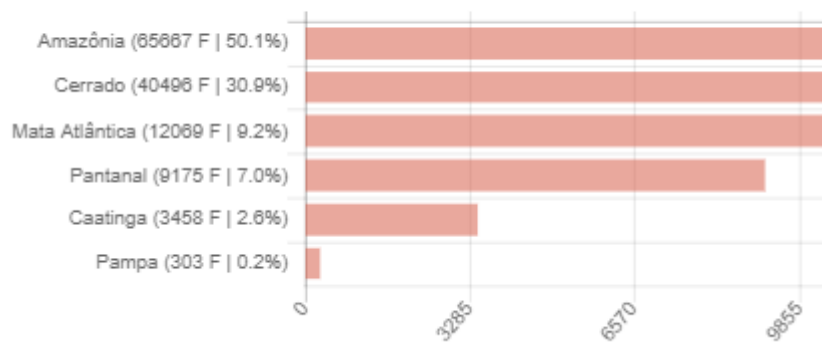

FOCOS POR BIOMA (131168 FOCOS, DE 2024/01/01 A 2024/09/02)