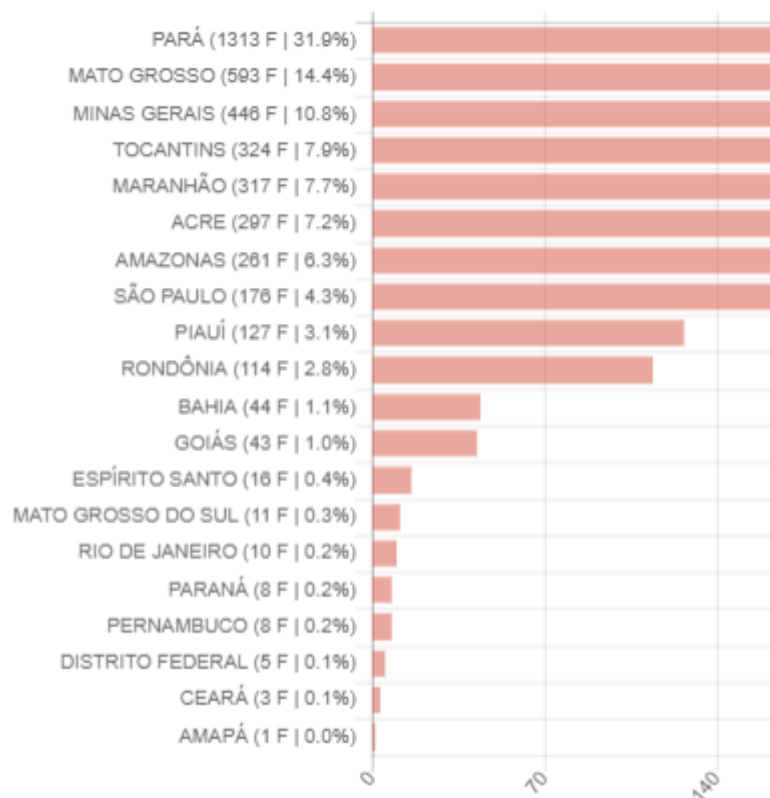

Municípios do Acre (Rio Branco em 5º)

FOCOS POR ESTADO (4117 FOCOS, DE 2024/09/01 A 2024/09/02)