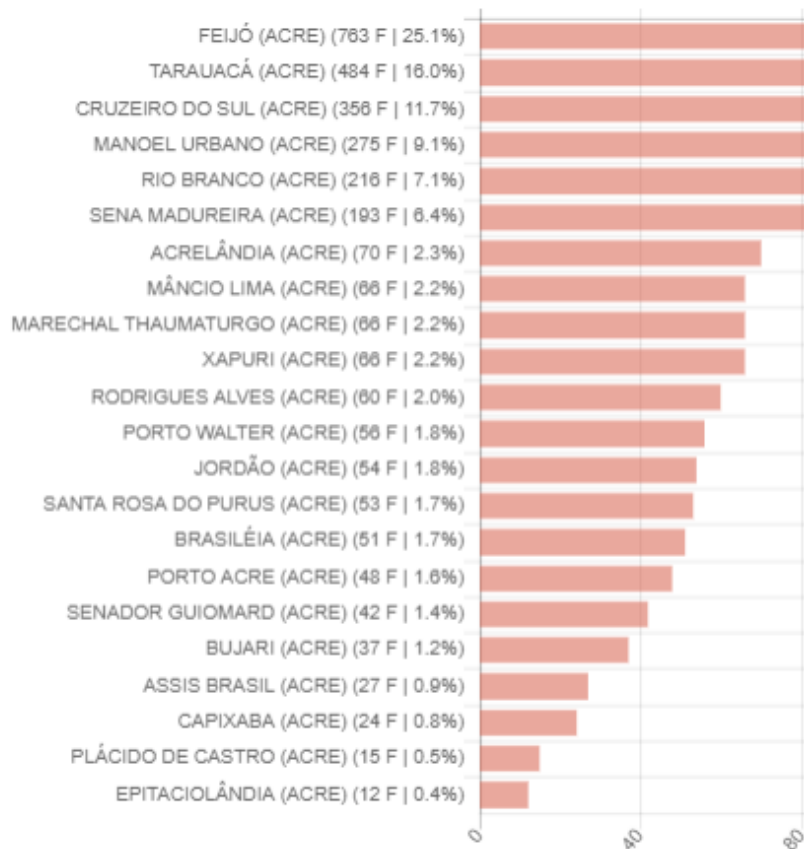

Valor das Multas Aplicadas Por Queima: 414 UFMRB = (R\$ 70.098,48) OBS: Parcial até 02/09/2024

OBS.: Já foram cadastrados 362 lotes baldios potencialmente susceptíveis ao fogo. Destes, 73 receberam Orientação Técnica para tomarem as providências, 224 NÃO foram identificados os possíveis proprietários para serem notificados a tomarem as providências e 16 ainda estão em análise para notificação.

## Focos de Queima(Satélite Aqua) x Denúncias de Queima Rio Branco/AC

## Focos de Queima (Satélite AQUA) por Município/AC

OBS: Parcial até 02/09/2024

| Município      | Focos de Queima (Satélite) |
|----------------|----------------------------|
| PORTO VELHO/RO | 2191                       |
| CUIABÁ/MG      | 275                        |
| RIO BRANCO/AC  | 216                        |
| BOA VISTA/RR   | 176                        |
| MANAUS/AM      | 21                         |

### Municípios do Acre (Rio Branco em 5º)