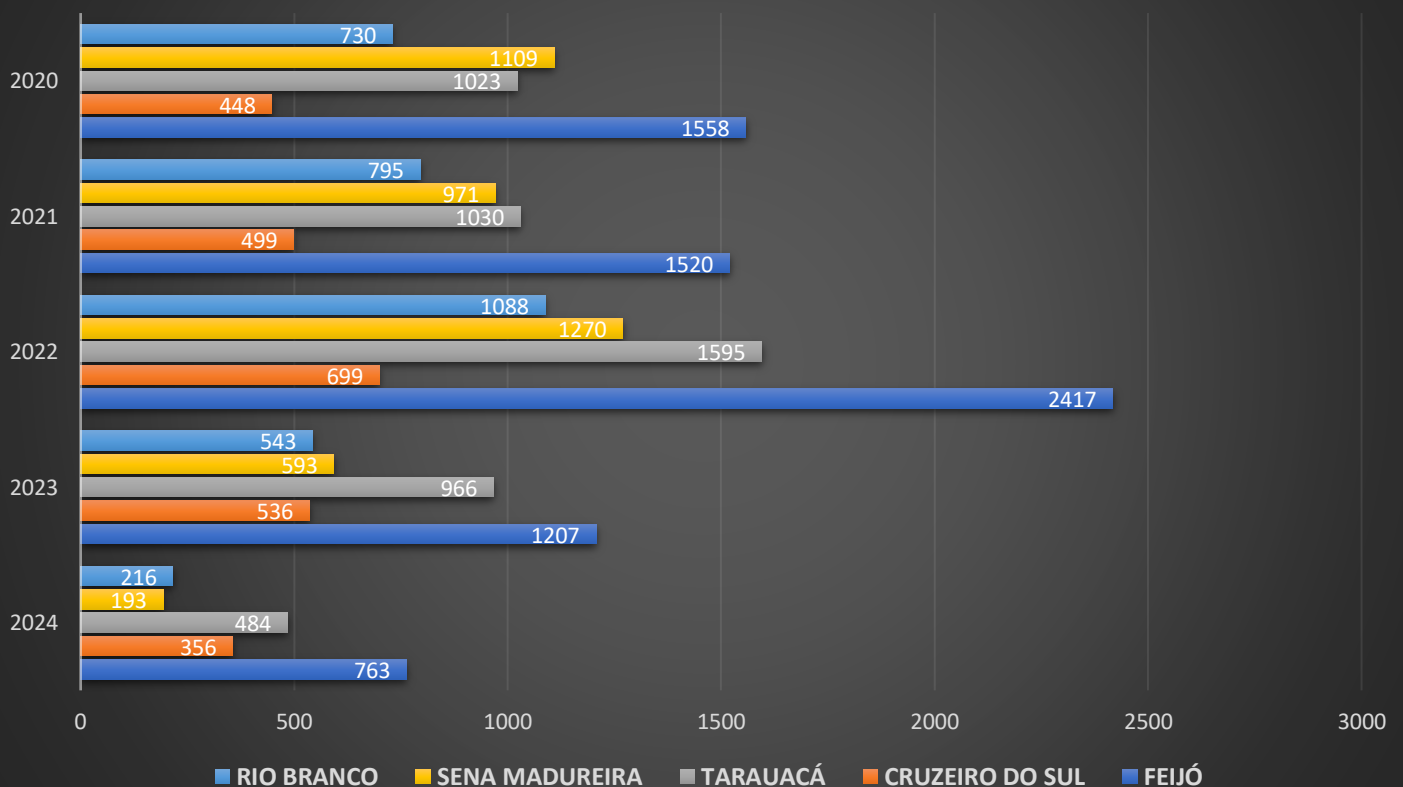

Focos de Queima (Satélite AQUA) por Município/AC

OBS: Parcial até 02/09/2024

Município	Focos de Queima (Satélite)
PORTO VELHO/RO	2191
CUIABÁ/MG	275
RIO BRANCO/AC	216
BOA VISTA/RR	176
MANAUS/AM	21