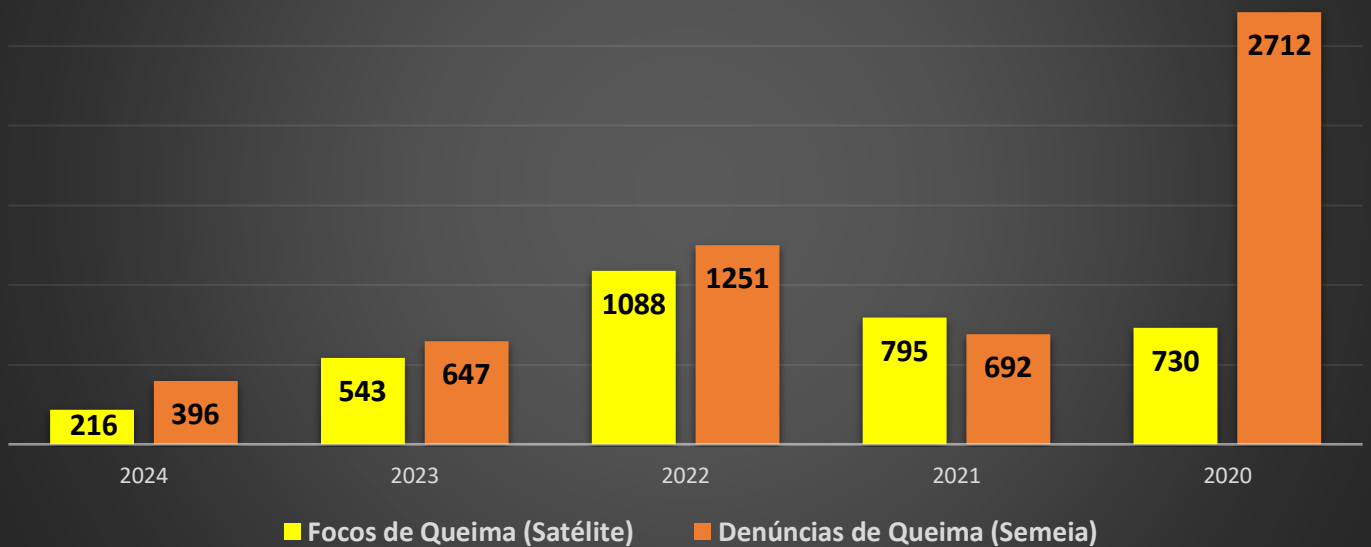

Focos de Queima(Satélite Aqua) x Denúncias de Queima Rio Branco/AC